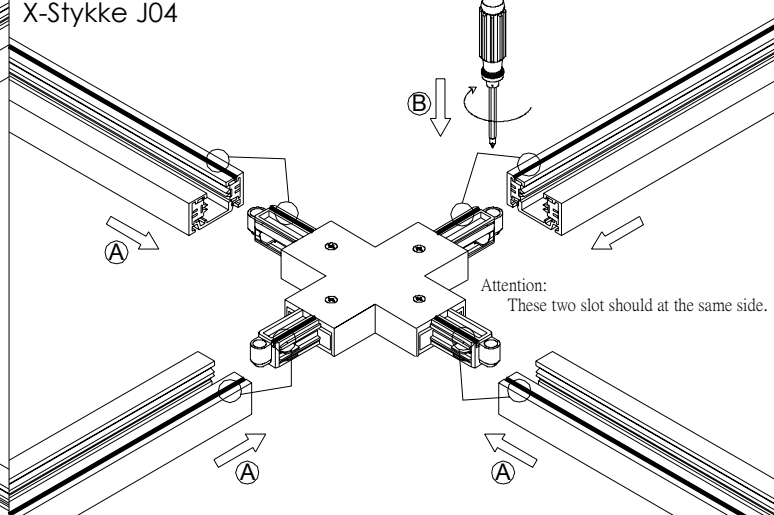

Monteringsvejledning Square 1-Faset skinesystem

Tilslutning Højre R01
Tilslutning Venstre L01

Midterslutning L02

Samlestykke J01

Vinkel indv. J02-I
Vinkel udv. J02-U

T-Stykke Højre J03-R
T-Stykke Venstre J03-L

X-Stykke J04

Flexbøjning J05