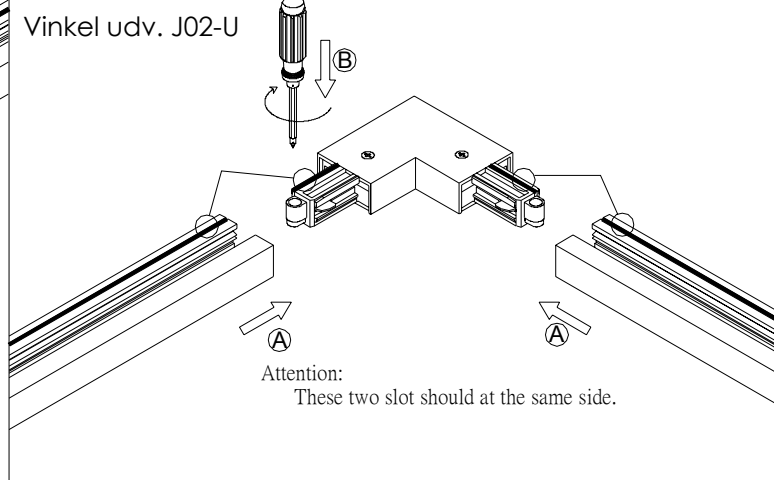

Monteringsvejledning Square 1-Faset skinesystem

Tilslutning Højre R01
Tilslutning Venstre L01

Midterslutning L02

Samlestykke J01

Vinkel indv. J02-I
Vinkel udv. J02-U

T-Stykke Højre J03-R
T-Stykke Venstre J03-L

X-Stykke J04

Flexbøjning J05