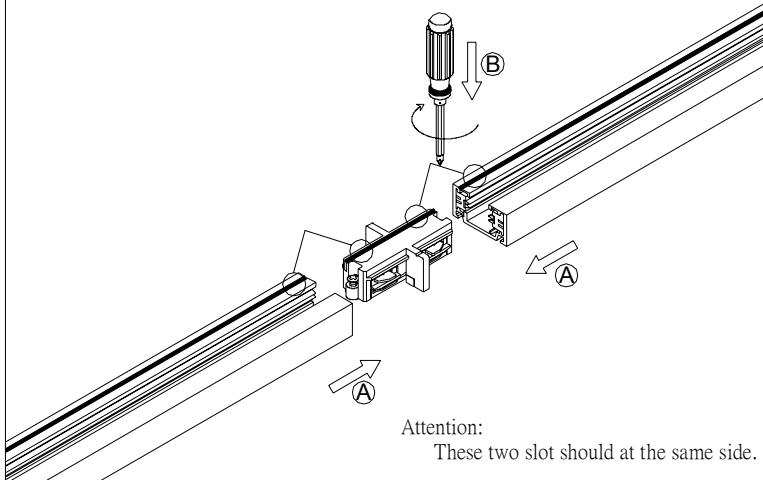

Monteringsvejledning Square 1-Faset skinesystem

Tilslutning Højre R01
Tilslutning Venstre L01

Midterslutning L02

Samlestykke J01

Vinkel indv. J02-I
Vinkel udv. J02-U

T-Stykke Højre J03-R
T-Stykke Venstre J03-L

X-Stykke J04

Flexbøjning J05