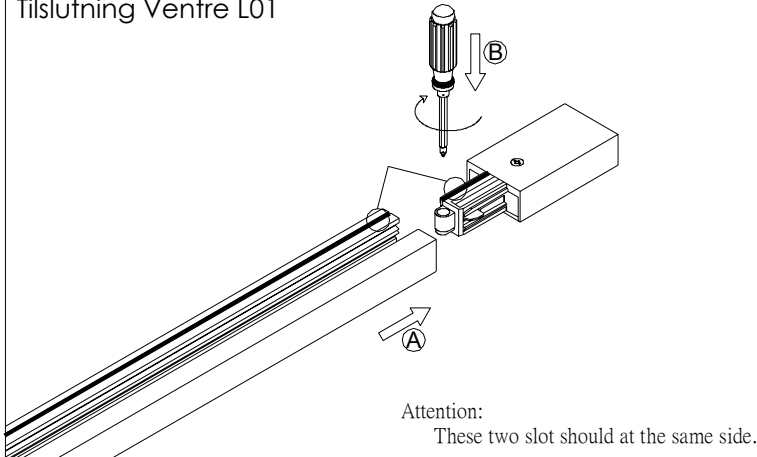

Monteringsvejledning Square 1-Faset skinesystem

Tilslutning Højre R01
Tilslutning Venstre L01

Midterslutning L02

Samlestykke J01

Vinkel indv. J02-I
Vinkel udv. J02-U

T-Stykke Højre J03-R
T-Stykke Venstre J03-L

X-Stykke J04

Flexbøjning J05