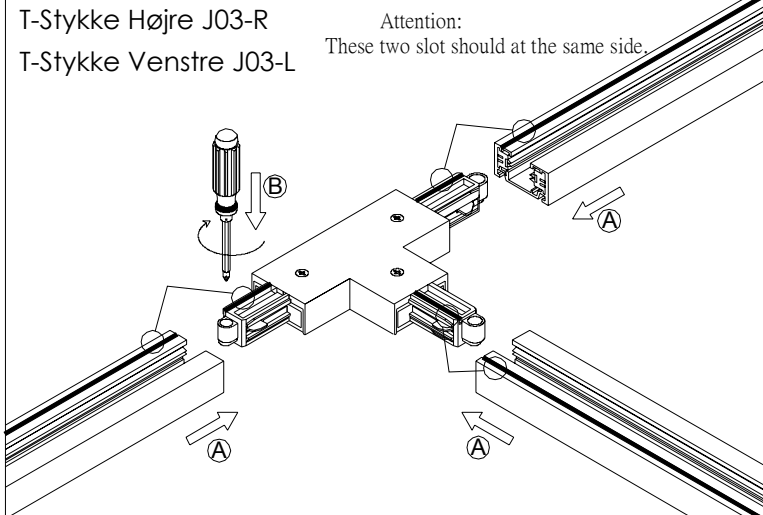

Monteringsvejledning Square 1-Faset skinesystem

Tilslutning Højre R01
Tilslutning Venstre L01

Midterslutning L02

Samlestykke J01

Vinkel indv. J02-I
Vinkel udv. J02-U

T-Stykke Højre J03-R
T-Stykke Venstre J03-L

X-Stykke J04

Flexbøjning J05