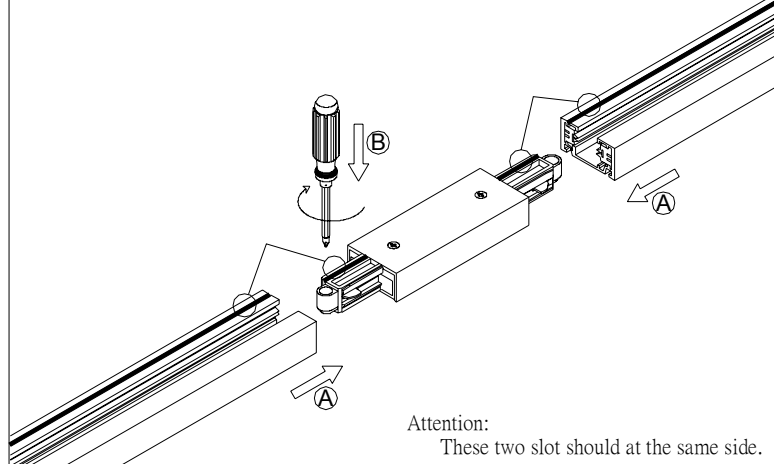

Monteringsvejledning Square 1-Faset skinesystem

Tilslutning Højre R01
Tilslutning Venstre L01

Midterslutning L02

Samlestykke J01

Vinkel indv. J02-I
Vinkel udv. J02-U

T-Stykke Højre J03-R
T-Stykke Venstre J03-L

X-Stykke J04

Flexbøjning J05